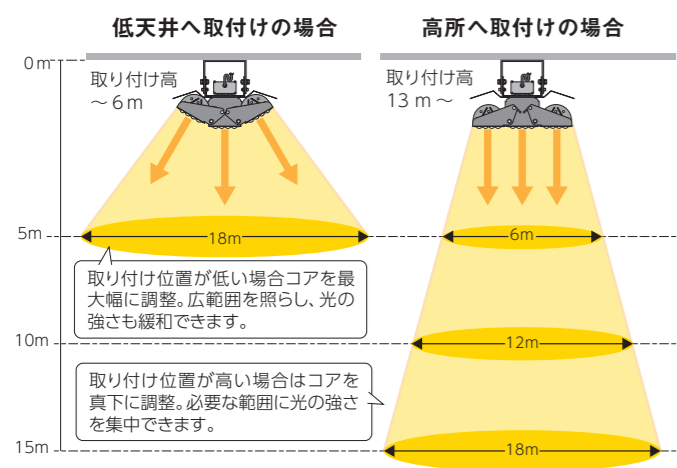

必要に応じて配光を自由に調整 天井高を選びません

各コアの角度をそれぞれ調整することで、光を分散させたり集中させたり思いのまま照らす事ができます。特に天井の高さに合わせた調整が影を軽減します。

1 台で一度に多方向を照らす

アイ・フレックスシリーズは小型ランプの集合体構造。お客様の細かなニーズに合わせて左右のコアを上下に調整することで、光が必要な場所へ届くため広範囲に照らすことが可能です。

リモコンタイプもあります