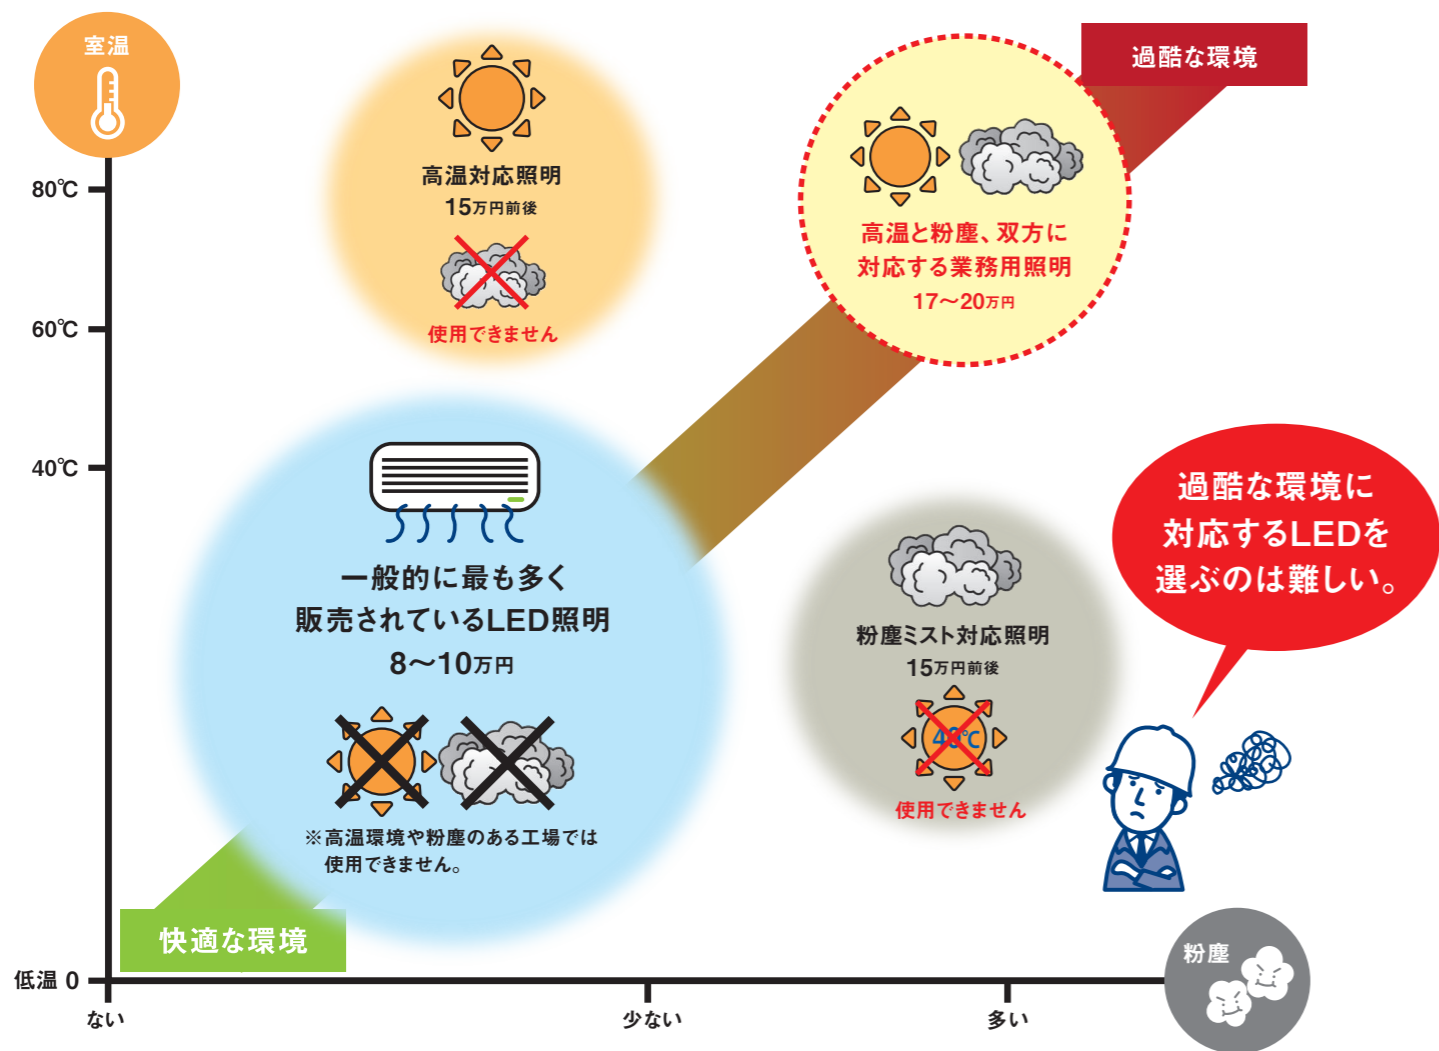

御社にとっても、一般的な照明を上回るメリットを持った工場・倉庫のための専門照明をご提案いたします。
ぜひ本誌を導入ガイドとしてご活用ください。

水俣条約

水銀及び水銀を一定量使用した製品の製造と輸出入を規制する国際条約で、健康被害や環境汚染を防ぐために、日本政府主導で国際的に採択されたものです。
(2019年6月10日現在128ヶ国が署名) 既に水銀灯の生産を終了している大手メーカーもあり、今後の入手は非常に困難なものとなります。

工場の多くは高温で粉塵やミストの多い過酷な環境です。環境に適さないLED照明は「故障の原因」につながります。

近年の猛暑が影響する高温下の工場では、その環境に対応できる製品が必要です。

工場内では天井付近の気温が「60℃を超える」ことがあり、故障や寿命の劣化がおこります。特に近年の猛暑や工場内の粉塵やミストなどの蓄積による冷却性能の低下からLED照明の故障が続出しています。

工場・倉庫では、使用環境に合わせたLED照明を選ばなければならず、特に工場の過酷な環境には耐久性の高い専用の「業務用の照明」が必要となります。

※気象予報士の見解に基づき、夏日（最高気温25度以上）を夏、冬日（最低気温0度未満）を冬として作成。

環境と対応した照明の分布図と一般的な価格の目安

「省エネ・価格優先」から「作業性の高い光の質」へ。

眼の負担を減らす、作業環境改善のための照明

作業空間全体に広がる圧倒的な光は、「工場の作業性向上」を第一に考えた優秀な光です。

一般的なLEDランプ	当社の省エネ照明
ひかりの眩しさ ギラつかず作業に最適な優しい光 <p>従来のLEDは明るいが眩しい LEDの強い光は明るくは見えませんが、強力な眩しい光は目に強いストレスを感じるため、作業環境には不向きな照明と言えます。 残る残像がストレスに...</p>	当社の省エネ照明 明るく眩しくない <p>当社省エネ照明は明るく眩しくない 明るくても眼に入ったときに刺激が弱く、強い眩しさを感じません。作業環境にとって最適な照明です。 残像も残らず快適に。</p>
ひかりの目への影響 目にストレスを与えない優しい光 <p>一般的なLED 強い光が眼に入った場合、瞳孔が縮んで眼への刺激やストレスを抑えるとともに、光の量も少なくなることで、強い光の周りが暗く感じる。</p>	当社の省エネ照明 目にストレスを与えない優しい光 <p>当社省エネ照明の優しい光は眼への刺激が少ないため瞳孔もあまり縮まず、より多くの光が眼に入ることによって、広範囲に隅々まで明るく感じる。</p>
ひかりの範囲と質 広がる光は死角が少なく強い影を作らない 影ができるLEDの光 強く直線的なLED特有の光は、照らす範囲の狭さから空間全体には広がらず、光を背にした場合、手元や足下に強い影ができるため、作業現場の視界に大きく影響します。 <p>まっすぐ狭い範囲を照らす。 強い直線的な光は影ができ、足下の見落としや事故の原因に。</p>	影ができていない光 光は広く空間全体を照らすため、強い影ができません。視界も良くなれば、場所を選ばず作業ができ、見落としや事故も未然に防げます。 <p>広範囲を照らし光りが回り込む。 広がる光が回り込むため影が少なく足下も見落としません。</p>