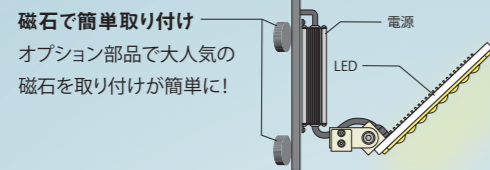

手元照明、通路照明、外灯などどこでも使えるお手軽照明

アイスリム
Eye-Slim
Easy on the Eyes

封筒サイズの小型多目的照明。壁や天井のみならず、柱、棚、手元照明など用途はアイデア次第。使用環境にあった配光角レンズや乳白レンズを選択することもできます。持ち運び可能な、強力マグネット装着、コンセントプラグ仕様もございます。

耐熱温度
50℃
対応

防塵・防滴
IP65
準拠

発光効率
110lm/w
~130lm/w