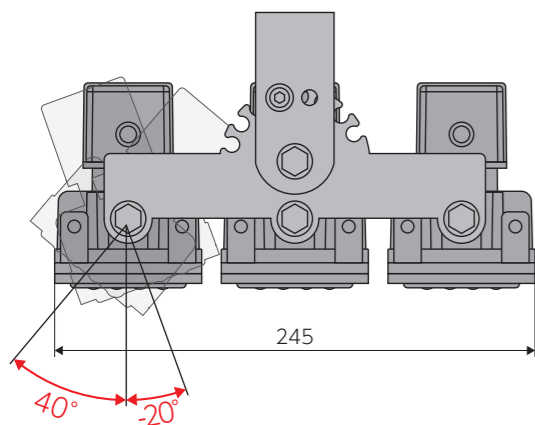

LED 照明の弱点を克服し、厳しい環境下でも常に安定した性能を維持します

分散した小電力コアの採用で低発熱
高い耐熱性を実現しています

高天井用のLEDは高い出力が必要でのおらずと発熱も膨大なものになり、製品の短寿命や故障の原因にもなります。Eye-FLXシリーズは小電力コアに分散し大出力な光を発生させる事で発熱を抑え、高い耐久性を実現しました。

角度調整により眩しさも軽減されます。