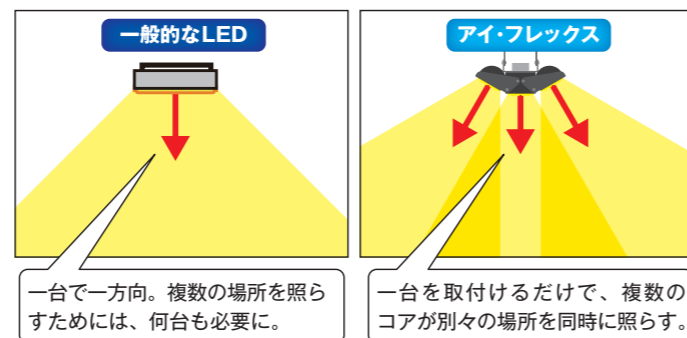

必要に応じて配光を自由に調整 天井高を選びません

各コアの角度をそれぞれ調整することで、光を分散させたり集中させたり思いのまま照らす事ができます。特に天井の高さに合わせた調整が影を軽減します。

1 台で一度に多方向を照らす

アイ・フレックスシリーズは小型ランプの集合体構造。お客様の細かなニーズに合わせて左右のコアを上下に調整することで、光が必要な場所へ届くため広範囲に照らすことが可能です。

リモコンタイプもあります