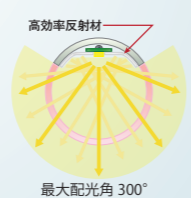

新開発の全面拡散カバーにより空間全体を柔らかく照らし出します。手元作業にも最適です。