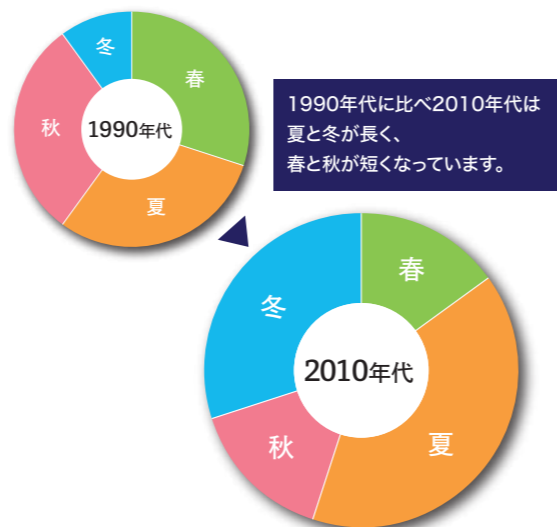

工場の多くは高温で粉塵やミストの多い過酷な環境です。環境に適さないLED照明は「故障の原因」につながります。

近年の猛暑が影響する高温下の工場では、その環境に対応できる製品が必要です。

工場内では天井付近の気温が「60℃を超える」ことがあり、故障や寿命の劣化がおこります。特に近年の猛暑や工場内の粉塵やミストなどの蓄積による冷却性能の低下からLED照明の故障が続出しています。

工場・倉庫では、使用環境に合わせたLED照明を選ばなければならず、特に工場の過酷な環境には耐久性の高い専用の「業務用の照明」が必要となります。

※気象予報士の見解に基づき、夏日（最高気温25度以上）を夏、冬日（最低気温0度未満）を冬として作成。

環境と対応した照明の分布図と一般的な価格の目安