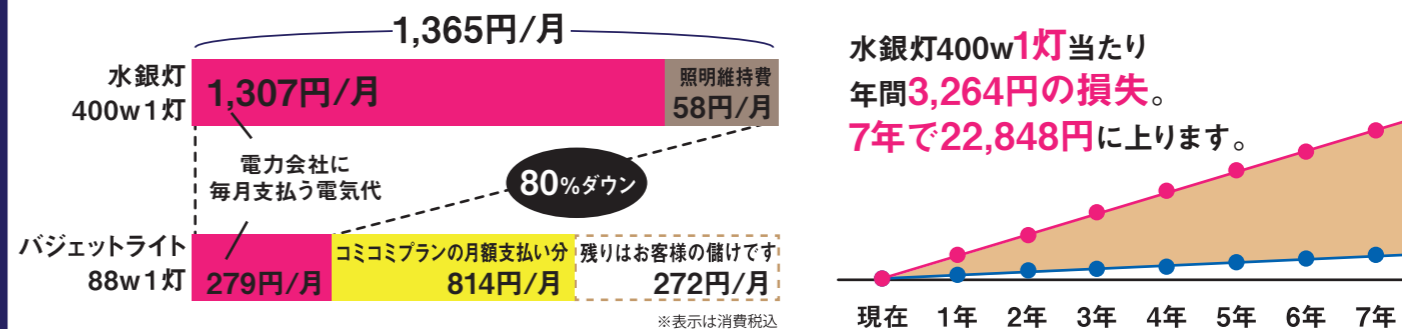

ご提案はメールやFAXで行います。

お客様のご要望(作業環境に適した照明の選択や、削減額など詳しく聞きたい。取付施工の現場確認が必要。製品の点灯方法が良くわからない。等)をいただいた場合のみご訪問を承ります。

実際の明るさや、作業環境に適した光かどうかをご検討されたい場合には「2週間の無料貸出」をご利用いただけます。まずは水銀灯の切れている箇所でお試ください。

ランニングコストも実質0円

下がった電気代の中から月々支払えるので、初期費用「0円」
尚且つ、残った電気代削減分は全てお客様の儲けになります。

例

水銀灯400w(消費電力415w)とバジェットライト(消費電力88w)を1日5時間、1ヶ月に20日使用した場合の比較。

1ヶ月あたり水銀灯では1,365円(照明維持費込)掛かっていますが、バジェットライトに交換すると月々の電気代が279円までさがり、差額からコミコミプランの料金814円(税込)を支払っても、272円が毎月の儲けになります。

水銀灯400w1灯当たり
年間3,264円の損失。
7年で22,848円に上ります。