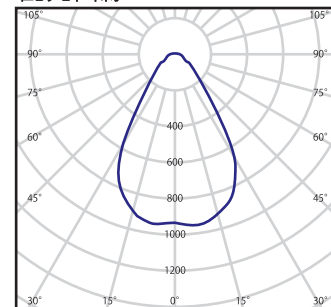

LED照明 Eye-Flxシリーズ 製品仕様書

高天井用 耐熱型 LED

Eye-BAC Hi
Easy on the Eyes

3コア
120W タイプ

ランプコア
角度調整機能付

2018/11/01 作成

外観

コア調整可能角度

取付けアーム部

配光曲線

個別仕様 1

型番	消費電力	全光束	発光効率	入力電圧	入力電流
L140-HI120W	120 W	19200 lm	160 lm/W	100V~200V	1.5A~0.75A

配光角	60度 ※左右ユニットは0度~30度の角度調整が可能 ※中央ユニットは0度~20度の角度調整が可能
-----	--

個別仕様 2

分類	高天井型 LED
型式	Eye-BAC
カラー	黒
ランプ数	3コア
外形寸法	265×300×202
重量	5.1 kg
備考	IP66 対応