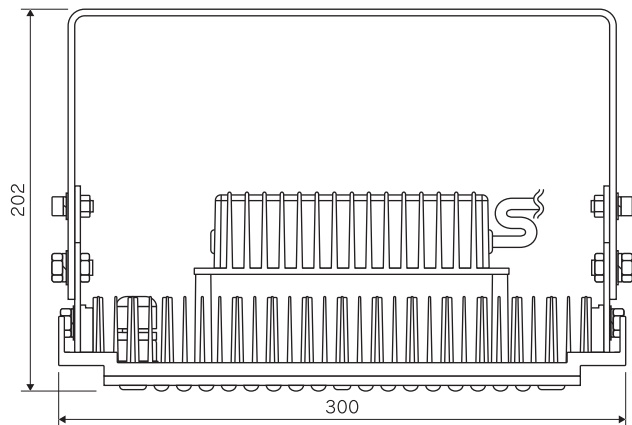

LED照明 Eye-Flxシリーズ 製品仕様書

高天井用 耐熱型 LED

Eye-BAC Hi
Easy on the Eyes

3コア
120W タイプ

ランプコア
角度調整機能付

2018/11/01 作成

外観

コア調整可能角度

取付けアーム部

配光曲線

個別仕様 1

型番	消費電力	全光束	発光効率	入力電圧	入力電流
L140-HI120W	120 W	19200 lm	160 lm/W	100V~200V	1.5A~0.75A

配光角	60度 ※左右ユニットは0度~30度の角度調整が可能 ※中央ユニットは0度~20度の角度調整が可能
-----	--

個別仕様 2

分類	高天井型 LED
型式	Eye-BAC
カラー	黒
ランプ数	3コア
外形寸法	265×300×202
重量	5.1 kg
備考	IP66 対応