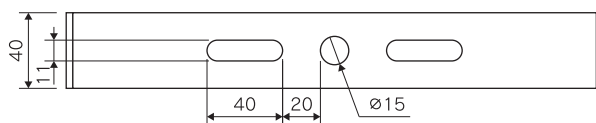

取付けアーム部

配光曲線

個別仕様 1

型番	消費電力	全光束	発光効率	入力電圧	入力電流
L140-HI120W	120 W	19200 lm	160 lm/W	100V~200V	1.5A~0.75A

配光角	60度 ※左右ユニットは0度~30度の角度調整が可能 ※中央ユニットは0度~20度の角度調整が可能
-----	--

個別仕様 2

分類	高天井型 LED
型式	Eye-BAC
カラー	黒
ランプ数	3コア
外形寸法	265×300×202
重量	5.1 kg
備考	IP66 対応