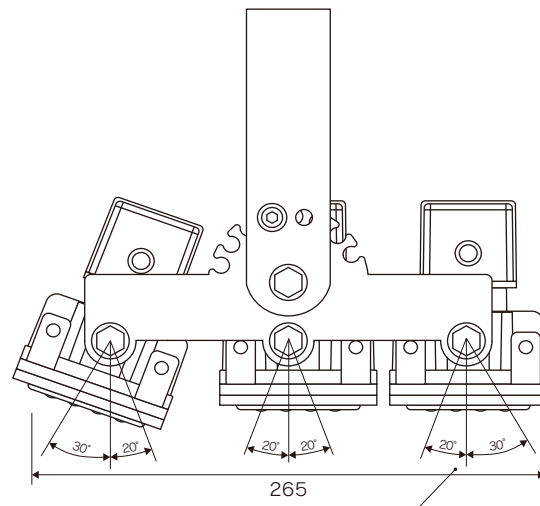

LED照明 Eye-Flxシリーズ 製品仕様書

高天井用 耐熱型 LED

Eye-BAC Hi
Easy on the Eyes

3コア
120W タイプ

ランプコア
角度調整機能付

2018/11/01 作成

外観

コア調整可能角度

取付けアーム部

配光曲線

個別仕様 1

型番	消費電力	全光束	発光効率	入力電圧	入力電流
L140-HI120W	120 W	19200 lm	160 lm/W	100V~200V	1.5A~0.75A

配光角	60度 ※左右ユニットは0度~30度の角度調整が可能 ※中央ユニットは0度~20度の角度調整が可能
-----	--

個別仕様 2

分類	高天井型 LED
型式	Eye-BAC
カラー	黒
ランプ数	3コア
外形寸法	265×300×202
重量	5.1 kg
備考	IP66 対応