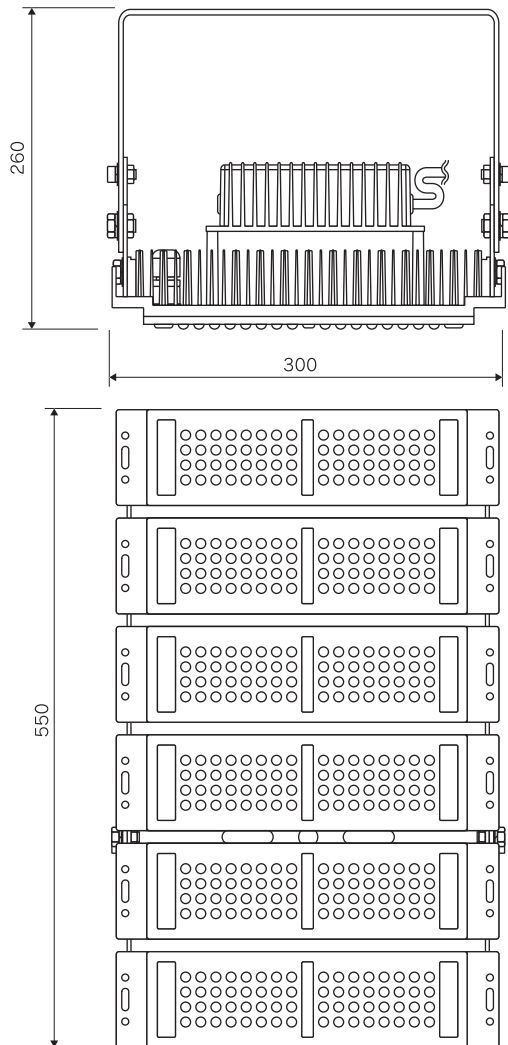

LED照明 Eye-Flxシリーズ 製品仕様書

高天井用 耐熱型 LED

Eye-BAC Hi

耐熱 85°C 6コア
150W タイプ

ランプコア
角度調整機能付

2019/11/1 作成

外観

取付けアーム部

配光曲線

個別仕様 1

型番	消費電力	全光束	発光効率	入力電圧	入力電流
L140-HI150W	150W	24000 lm	160 lm/W	100V~265V	1.5A~0.75A

配光角	60度 ※左右ユニットは0度~60度の角度調整が可能 ※中央ユニットは0度~20度の角度調整が可能
-----	--

個別仕様 2

分類	高天井型 LED
型式	Eye-BAC
カラー	黒
ランプ数	6コア
外形寸法	550×300×260
重量	9.2 kg
備考	IP66 対応