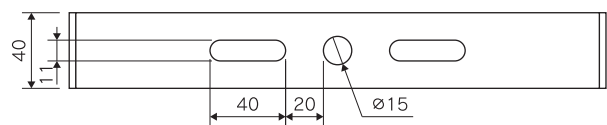

配光曲線

個別仕様 1

型番	消費電力	全光束	発光効率	入力電圧	入力電流
L140-HI150W	150W	24000 lm	160 lm/W	100V~265V	1.5A~0.75A

配光角	60度 ※左右ユニットは0度~60度の角度調整が可能 ※中央ユニットは0度~20度の角度調整が可能
-----	--

個別仕様 2

分類	高天井型 LED
型式	Eye-BAC
カラー	黒
ランプ数	6コア
外形寸法	550×300×260
重量	9.2 kg
備考	IP66 対応