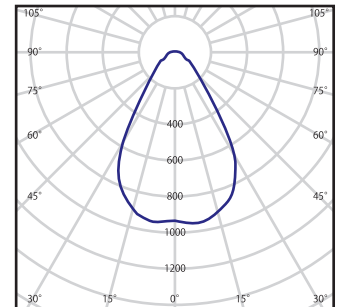

LED照明 Eye-Flxシリーズ 製品仕様書

高天井用 耐熱型 LED

Eye-BAC Hi

耐熱 85°C 6コア
150W タイプ

ランプコア
角度調整機能付

2019/11/1 作成

外観

取付けアーム部

配光曲線

個別仕様 1

型番	消費電力	全光束	発光効率	入力電圧	入力電流
L140-HI150W	150W	24000 lm	160 lm/W	100V~265V	1.5A~0.75A

配光角	60度 ※左右ユニットは0度~60度の角度調整が可能 ※中央ユニットは0度~20度の角度調整が可能
-----	--

個別仕様 2

分類	高天井型 LED
型式	Eye-BAC
カラー	黒
ランプ数	6コア
外形寸法	550×300×260
重量	9.2 kg
備考	IP66 対応