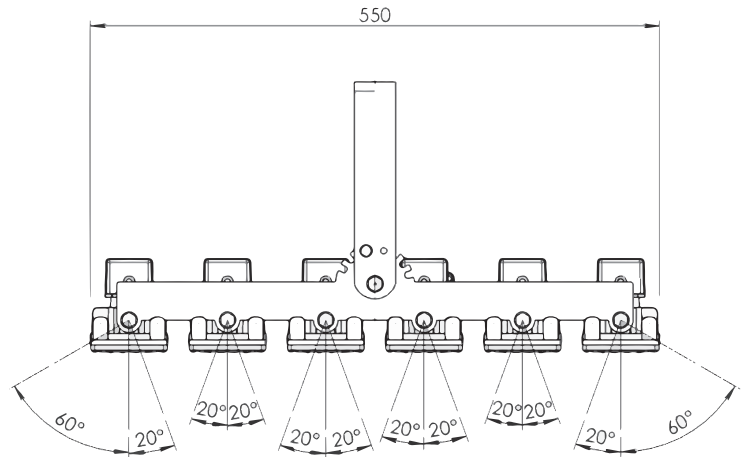

LED照明 Eye-Flxシリーズ 製品仕様書

高天井用 耐熱型 LED

Eye-BAC Hi

耐熱 85°C 6コア
150W タイプ

ランプコア
角度調整機能付

2019/11/1 作成

外観

取付けアーム部

配光曲線

個別仕様 1

型番	消費電力	全光束	発光効率	入力電圧	入力電流
L140-HI150W	150W	24000 lm	160 lm/W	100V~265V	1.5A~0.75A

配光角	60度 ※左右ユニットは0度~60度の角度調整が可能 ※中央ユニットは0度~20度の角度調整が可能
-----	--

個別仕様 2

分類	高天井型 LED
型式	Eye-BAC
カラー	黒
ランプ数	6コア
外形寸法	550×300×260
重量	9.2 kg
備考	IP66 対応