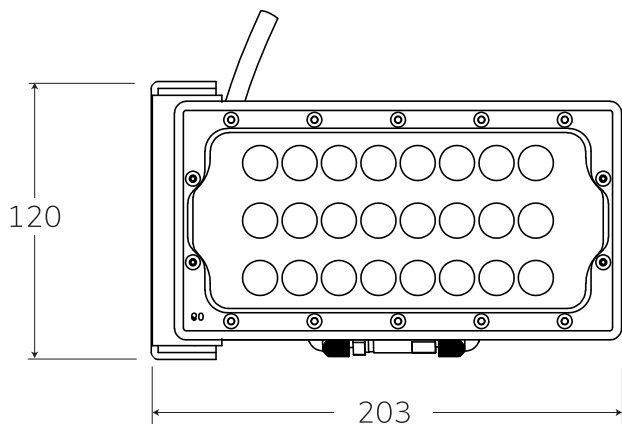

LED照明 Eye-Flxシリーズ 製品仕様書

超薄型コンパクトLED照明

2019/ 5/15 作成

アイ・スリム
Eye-Slim 1コア 30W
Easy on the Eyes

外観 クリアカバー

外観 乳白色カバー

取付けアーム部 共通

型番および個別仕様

型番	消費電力	全光束	発光効率	配光角
L110-SL30W	30 W	3300 lm	110lm/w	120°
L130-SM30W	30 W	3900 lm	130lm/w	60°

共通仕様

分類	薄型LED	防塵・防滴	IP65 準拠
型式	Eye-SLM	定格寿命	50,000 時間
カラー	シルバー	周波数	50Hz / 60Hz 兼用
形状	一体型	演色性	Ra80
外形寸法	203×120×89.5	色温度	5000K
素材	アルミ	動作範囲	100 V ~ 240 V
重量	1.0kg	動作環境	-40℃ ~ 50℃