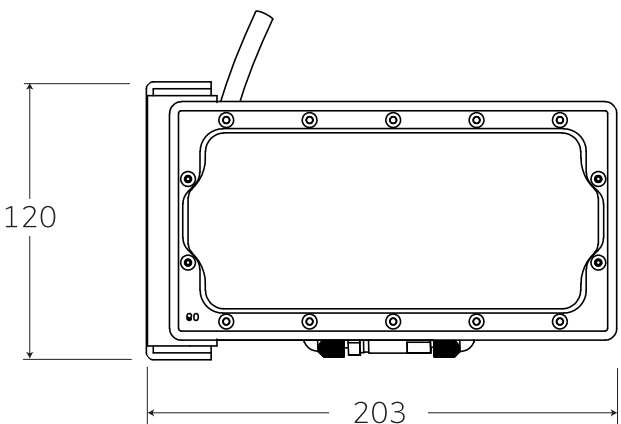

LED照明 Eye-Flxシリーズ 製品仕様書

超薄型コンパクトLED照明

2019/ 5/15 作成

アイ・スリム
Eye-Slim 1コア 30W
Easy on the Eyes

外観 クリアカバー

外観 乳白色カバー

取付けアーム部 共通

型番および個別仕様

型番	消費電力	全光束	発光効率	配光角
L110-SL30W	30 W	3300 lm	110lm/w	120°
L130-SM30W	30 W	3900 lm	130lm/w	60°

共通仕様

分類	薄型LED	防塵・防滴	IP65 準拠
型式	Eye-SLM	定格寿命	50,000 時間
カラー	シルバー	周波数	50Hz / 60Hz 兼用
形状	一体型	演色性	Ra80
外形寸法	203×120×89.5	色温度	5000K
素材	アルミ	動作範囲	100 V ~ 240 V
重量	1.0kg	動作環境	-40℃ ~ 50℃