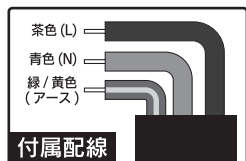

LED照明 Eye-Flxシリーズ 製品仕様書

超薄型コンパクトLED照明

2019/ 5/15 作成

アイ・スリム
Eye-Slim 1コア 30W
Easy on the Eyes

外観 クリアカバー

外観 乳白色カバー

取付けアーム部 共通

型番および個別仕様