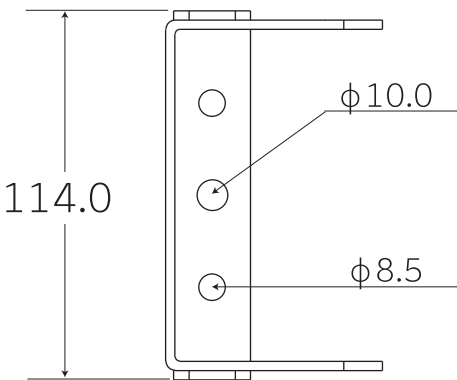

LED照明 Eye-Flxシリーズ 製品仕様書

超薄型コンパクトLED照明

2019/ 5/15 作成

アイ・スリム
Eye-Slim 1コア 30W
Easy on the Eyes

外観 クリアカバー

外観 乳白色カバー

取付けアーム部 共通

型番および個別仕様

型番	消費電力	全光束	発光効率	配光角
L110-SL30W	30 W	3300 lm	110lm/w	120°
L130-SM30W	30 W	3900 lm	130lm/w	60°

共通仕様

分類	薄型LED	防塵・防滴	IP65 準拠
型式	Eye-SLM	定格寿命	50,000 時間
カラー	シルバー	周波数	50Hz / 60Hz 兼用
形状	一体型	演色性	Ra80
外形寸法	203×120×89.5	色温度	5000K
素材	アルミ	動作範囲	100 V ~ 240 V
重量	1.0kg	動作環境	-40℃ ~ 50℃