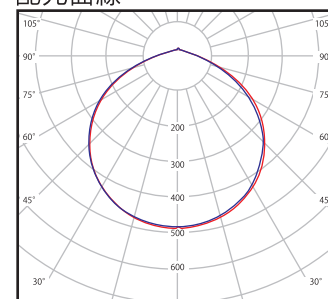

外観

取付けアーム部

配光曲線

型番および個別仕様

型番	消費電力	全光束	発光効率	重量
L210-MX76W	76 W	15960 lm	210lm/w	4.5kg
L210-MX100W	100 W	21000 lm	210lm/w	4.6kg

共通仕様

分類	高天井型 LED	防塵・防滴	IP65 準拠
型式	MAX	定格寿命	60,000 時間
カラー	ブラック	周波数	50Hz / 60Hz 兼用
形状	一体型	演色性	Ra75
外形寸法	Φ290×170	色温度	6000K
素材	アルミ	動作範囲	100 V ~ 240 V
配光角	120°	動作環境	-20℃ ~ 60℃