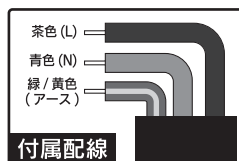

外観

取付けアーム部

配光曲線

型番および個別仕様

型番	消費電力	全光束	発光効率	重量
L210-MX76W	76 W	15960 lm	210lm/w	4.5kg
L210-MX100W	100 W	21000 lm	210lm/w	4.6kg

共通仕様

分類	高天井型 LED	防塵・防滴	IP65 準拠
型式	MAX	定格寿命	60,000 時間
カラー	ブラック	周波数	50Hz / 60Hz 兼用
形状	一体型	演色性	Ra75
外形寸法	Φ290×170	色温度	6000K
素材	アルミ	動作範囲	100 V ~ 240 V
配光角	120°	動作環境	-20℃ ~ 60℃