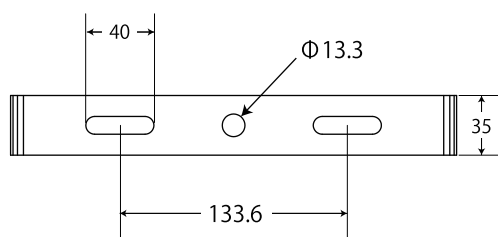

外観

取付けアーム部

配光曲線

型番および個別仕様

型番	消費電力	全光束	発光効率	重量
L210-MX76W	76 W	15960 lm	210lm/w	4.5kg
L210-MX100W	100 W	21000 lm	210lm/w	4.6kg

共通仕様

分類	高天井型 LED	防塵・防滴	IP65 準拠
型式	MAX	定格寿命	60,000 時間
カラー	ブラック	周波数	50Hz / 60Hz 兼用
形状	一体型	演色性	Ra75
外形寸法	Φ290×170	色温度	6000K
素材	アルミ	動作範囲	100 V ~ 240 V
配光角	120°	動作環境	-20℃ ~ 60℃