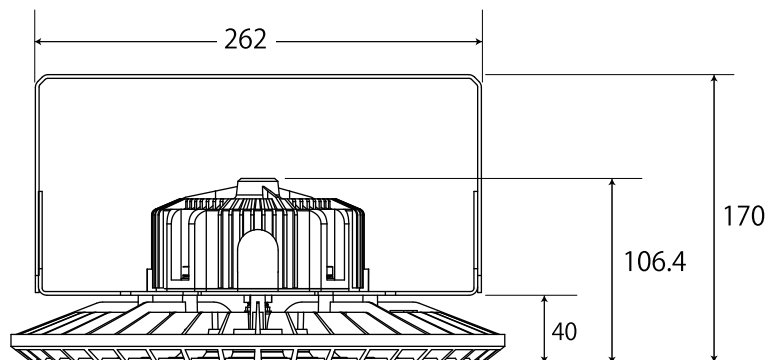

外観

取付けアーム部

配光曲線

型番および個別仕様

型番	消費電力	全光束	発光効率	重量
L210-MX76W	76 W	15960 lm	210lm/w	4.5kg
L210-MX100W	100 W	21000 lm	210lm/w	4.6kg

共通仕様

分類	高天井型 LED	防塵・防滴	IP65 準拠
型式	MAX	定格寿命	60,000 時間
カラー	ブラック	周波数	50Hz / 60Hz 兼用
形状	一体型	演色性	Ra75
外形寸法	Φ290×170	色温度	6000K
素材	アルミ	動作範囲	100 V ~ 240 V
配光角	120°	動作環境	-20℃ ~ 60℃