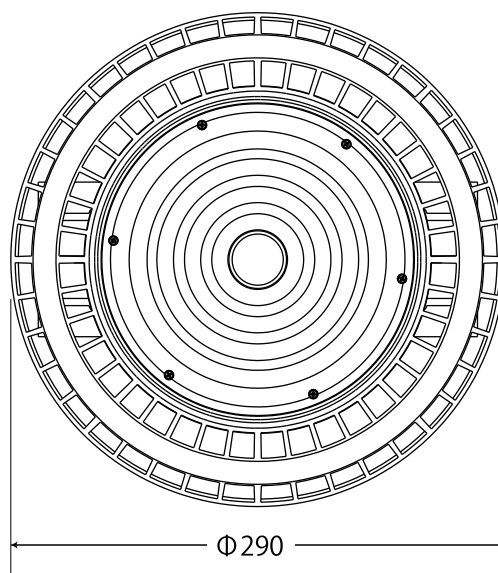

外観

取付けアーム部

配光曲線

型番および個別仕様

型番	消費電力	全光束	発光効率	重量
L210-MX76W	76 W	15960 lm	210lm/w	4.5kg
L210-MX100W	100 W	21000 lm	210lm/w	4.6kg

共通仕様

分類	高天井型 LED	防塵・防滴	IP65 準拠
型式	MAX	定格寿命	60,000 時間
カラー	ブラック	周波数	50Hz / 60Hz 兼用
形状	一体型	演色性	Ra75
外形寸法	Φ290×170	色温度	6000K
素材	アルミ	動作範囲	100 V ~ 240 V
配光角	120°	動作環境	-20℃ ~ 60℃