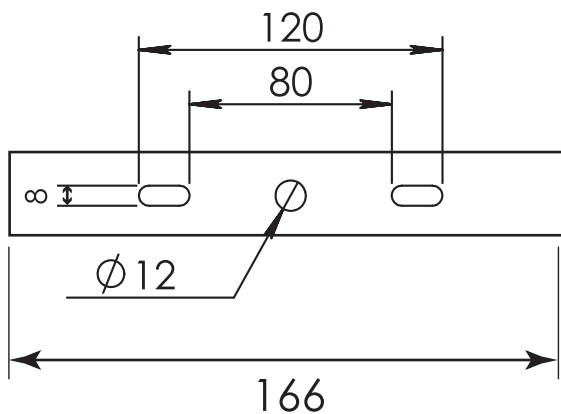

## 外観

## 取付けアーム部

## 仕様 1

型番	消費電力	全光束	発光効率	重量
L145-BL88W	88 W	14520 lm	165 lm/W	2.4kg