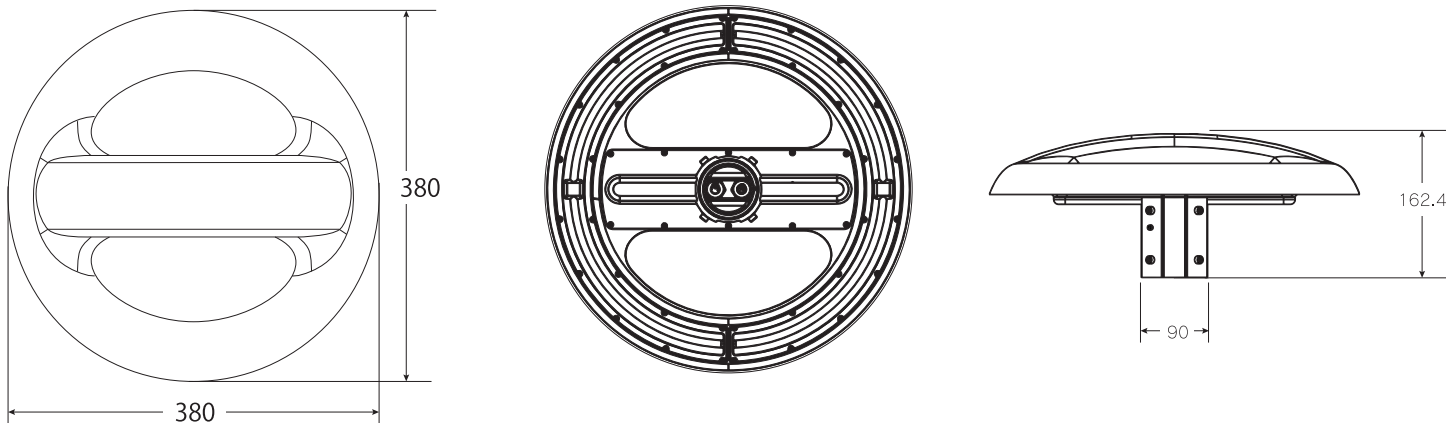

外観

取付けアーム部

配光曲線

型番および個別仕様

型番	消費電力	全光束	発光効率	重量
L180-MT30W	30 W	6000 lm	200lm/w	3.6kg
L180-MT50W	50 W	9000 lm	180lm/w	3.6kg
L180-MT80W	80 W	14400 lm	180lm/w	4.0kg
L180-MT100W	100 W	18000 lm	180lm/w	4.1kg

共通仕様

分類	街路灯用 LED	防塵・防滴	IP66 準拠
型式	MOON	定格寿命	60,000 時間
カラー	シルバー	周波数	50Hz / 60Hz 兼用
形状	一体型	演色性	Ra75
外形寸法	380×380×162.4	色温度	5000K
素材	アルミ	動作範囲	100 V ~ 240 V
配光角	90°	動作環境	-40℃ ~ 55℃

- 設置の際には運搬中のネジのゆるみや配線などの接続、またガラス等にキズがないことをご確認下さい。
- 屋外で使用される場合は、強風など落下の要因となる事象が発生しないことをご確認下さい。
- 傾斜のある天井や壁面に近い場所など、設置する状況によっては明るさが多少変化する場合があります。
- 取付や取外しの際は、必ずブレーカーを切り十分冷やしてから行ってください。感電や火傷をする原因となります。
- 配線工事は必ず電気工事資格者のもとで行ってください。
- 取付けの際は、所定のボルトで確実に固定してください。
- 以下の様な場所での使用をご検討の場合は必ずご相談下さい。設置場所によってはご使用いただけません場合があります。
(海岸など塩害が予想される場所 / 腐食性ガスの発生が予想される場所 / 高温、高湿度になる場所 / 強風や振動が発生する場所)
- 製品を布や紙などの可燃物で覆ったり、燃えやすいものを近づけたりしないでください。火災の原因となります。
- 製品の下には温度の高くなるもの(ストーブ、ガスレンジ等)を置かないでください。火災の原因となります。
- 製品を落としたり、叩いたり、乱暴に扱わないでください。故障や破損、けがの原因となります。
- 製品の改造は絶対に行わないでください。感電、火災の危険があります。また製品保証の対象外となります。
- 万一、製品から異臭や煙が出た場合は、照明器具の電源スイッチを切って、ただちに使用を中止してください。火災や感電の原因となります。
- 規定の動作環境許容温度内でのご使用でも、熱のこもりやすい場所や異常高温となるような箇所では短寿命の原因となります。
- ランプを長時間直視するのはおやめください。目に悪影響を及ぼすおそれがあります。
- 製品は改良等により予告なく仕様を変更することがあります。