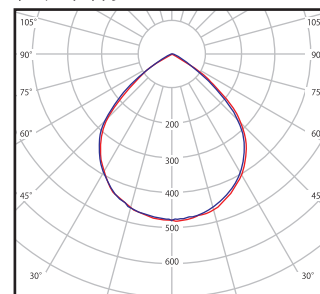

外観

取付けアーム部

配光曲線

型番および個別仕様

型番	消費電力	全光束	発光効率	重量
L180-MT30W	30 W	6000 lm	200lm/w	3.6kg
L180-MT50W	50 W	9000 lm	180lm/w	3.6kg
L180-MT80W	80 W	14400 lm	180lm/w	4.0kg
L180-MT100W	100 W	18000 lm	180lm/w	4.1kg

共通仕様

分類	街路灯用 LED	防塵・防滴	IP66 準拠
型式	MOON	定格寿命	60,000 時間
カラー	シルバー	周波数	50Hz / 60Hz 兼用
形状	一体型	演色性	Ra75
外形寸法	380×380×162.4	色温度	5000K
素材	アルミ	動作範囲	100 V ~ 240 V
配光角	90°	動作環境	-40℃ ~ 55℃

- 設置の際には運搬中のネジのゆるみや配線などの接続、またガラス等にキズがないことをご確認下さい。
- 屋外で使用される場合は、強風など落下の要因となる事象が発生しないことをご確認下さい。
- 傾斜のある天井や壁面に近い場所など、設置する状況によっては明るさが多少変化する場合があります。
- 取付や取外しの際は、必ずブレーカーを切り十分冷やしてから行ってください。感電や火傷をする原因となります。
- 配線工事は必ず電気工事資格者のもとで行ってください。
- 取付けの際は、所定のボルトで確実に固定してください。
- 以下の様な場所での使用をご検討の場合は必ずご相談下さい。設置場所によってはご使用いただけません場合があります。
(海岸など塩害が予想される場所 / 腐食性ガスの発生が予想される場所 / 高温、高湿度になる場所 / 強風や振動が発生する場所)
- 製品を布や紙などの可燃物で覆ったり、燃えやすいものを近づけたりしないでください。火災の原因となります。
- 製品の下には温度の高くなるもの(ストーブ、ガスレンジ等)を置かないでください。火災の原因となります。
- 製品を落としたり、叩いたり、乱暴に扱わないでください。故障や破損、けがの原因となります。
- 製品の改造は絶対に行わないでください。感電、火災の危険があります。また製品保証の対象外となります。
- 万一、製品から異臭や煙が出た場合は、照明器具の電源スイッチを切って、ただちに使用を中止してください。火災や感電の原因となります。
- 規定の動作環境許容温度内でのご使用でも、熱のこもりやすい場所や異常高温となるような箇所では短寿命の原因となります。
- ランプを長時間直視するのはおやめください。目に悪影響を及ぼすおそれがあります。
- 製品は改良等により予告なく仕様を変更することがあります。