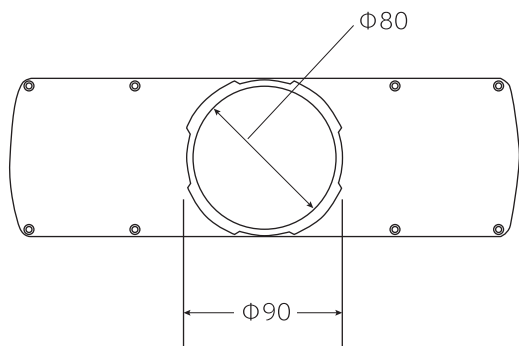

外観

取付けアーム部

配光曲線

型番および個別仕様

型番	消費電力	全光束	発光効率	重量
L180-MT30W	30 W	6000 lm	200lm/w	3.6kg
L180-MT50W	50 W	9000 lm	180lm/w	3.6kg
L180-MT80W	80 W	14400 lm	180lm/w	4.0kg
L180-MT100W	100 W	18000 lm	180lm/w	4.1kg

共通仕様

分類	街路灯用 LED	防塵・防滴	IP66 準拠
型式	MOON	定格寿命	60,000 時間
カラー	シルバー	周波数	50Hz / 60Hz 兼用
形状	一体型	演色性	Ra75
外形寸法	380×380×162.4	色温度	5000K
素材	アルミ	動作範囲	100 V ~ 240 V
配光角	90°	動作環境	-40℃ ~ 55℃

- 設置の際には運搬中のネジのゆるみや配線などの接続、またガラス等にキズがないことをご確認下さい。
- 屋外で使用される場合は、強風など落下の要因となる事象が発生しないことをご確認下さい。
- 傾斜のある天井や壁面に近い場所など、設置する状況によっては明るさが多少変化する場合があります。
- 取付や取外しの際は、必ずブレーカーを切り十分冷やしてから行ってください。感電や火傷をする原因となります。
- 配線工事は必ず電気工事資格者のもとで行ってください。
- 取付けの際は、所定のボルトで確実に固定してください。
- 以下の様な場所での使用をご検討の場合は必ずご相談下さい。設置場所によってはご使用いただけません場合があります。
(海岸など塩害が予想される場所 / 腐食性ガスの発生が予想される場所 / 高温、高湿度になる場所 / 強風や振動が発生する場所)
- 製品を布や紙などの可燃物で覆ったり、燃えやすいものを近づけたりしないでください。火災の原因となります。
- 製品の下には温度の高くなるもの(ストーブ、ガスレンジ等)を置かないでください。火災の原因となります。
- 製品を落としたり、叩いたり、乱暴に扱わないでください。故障や破損、けがの原因となります。
- 製品の改造は絶対に行わないでください。感電、火災の危険があります。また製品保証の対象外となります。
- 万一、製品から異臭や煙が出た場合は、照明器具の電源スイッチを切って、ただちに使用を中止してください。火災や感電の原因となります。
- 規定の動作環境許容温度内でのご使用でも、熱のこもりやすい場所や異常高温となるような箇所では短寿命の原因となります。
- ランプを長時間直視するのはおやめください。目に悪影響を及ぼすおそれがあります。
- 製品は改良等により予告なく仕様を変更することがあります。