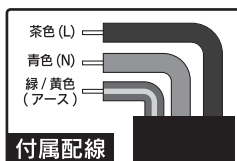

外観

取付けアーム部

配光曲線

型番および個別仕様

型番	消費電力	全光束	発光効率	重量
L180-MT30W	30 W	6000 lm	200lm/w	3.6kg
L180-MT50W	50 W	9000 lm	180lm/w	3.6kg
L180-MT80W	80 W	14400 lm	180lm/w	4.0kg
L180-MT100W	100 W	18000 lm	180lm/w	4.1kg

共通仕様

分類	街路灯用 LED	防塵・防滴	IP66 準拠
型式	MOON	定格寿命	60,000 時間
カラー	シルバー	周波数	50Hz / 60Hz 兼用
形状	一体型	演色性	Ra75
外形寸法	380×380×162.4	色温度	5000K
素材	アルミ	動作範囲	100 V ~ 240 V
配光角	90°	動作環境	-40℃ ~ 55℃

- 設置の際には運搬中のネジのゆるみや配線などの接続、またガラス等にキズがないことをご確認下さい。
- 屋外で使用される場合は、強風など落下の要因となる事象が発生しないことをご確認下さい。
- 傾斜のある天井や壁面に近い場所など、設置する状況によっては明るさが多少変化する場合があります。
- 取付や取外しの際は、必ずブレーカーを切り十分冷やしてから行ってください。感電や火傷をする原因となります。
- 配線工事は必ず電気工事資格者のもとで行ってください。
- 取付けの際は、所定のボルトで確実に固定してください。
- 以下の様な場所での使用をご検討の場合は必ずご相談下さい。設置場所によってはご使用いただけません場合があります。
(海岸など塩害が予想される場所 / 腐食性ガスの発生が予想される場所 / 高温、高湿度になる場所 / 強風や振動が発生する場所)
- 製品を布や紙などの可燃物で覆ったり、燃えやすいものを近づけたりしないでください。火災の原因となります。
- 製品の下には温度の高くなるもの(ストーブ、ガスレンジ等)を置かないでください。火災の原因となります。
- 製品を落としたり、叩いたり、乱暴に扱わないでください。故障や破損、けがの原因となります。
- 製品の改造は絶対に行わないでください。感電、火災の危険があります。また製品保証の対象外となります。
- 万一、製品から異臭や煙が出た場合は、照明器具の電源スイッチを切って、ただちに使用を中止してください。火災や感電の原因となります。
- 規定の動作環境許容温度内でのご使用でも、熱のこもりやすい場所や異常高温となるような箇所では短寿命の原因となります。
- ランプを長時間直視するのはおやめください。目に悪影響を及ぼすおそれがあります。
- 製品は改良等により予告なく仕様を変更することがあります。