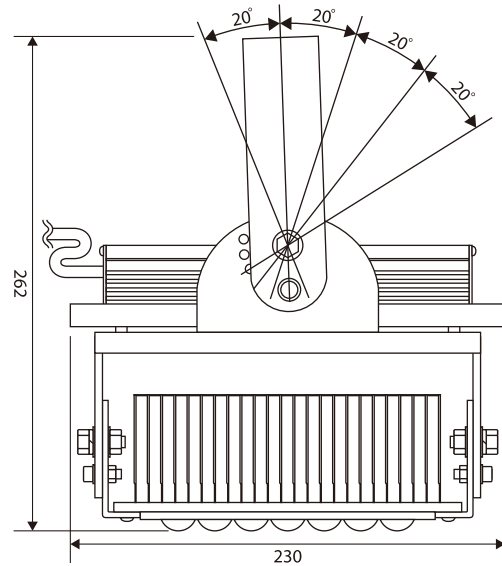

LED照明 Eye-Flxシリーズ 製品仕様書

高天井用 高効率 LED **2コア**
Eye-LUM 100W タイプ
アイルミエ
Easy on the Eyes

ランプコア
 角度調整機能付

2016/11/17 作成
 2018/04/16 改訂

外観

取付けアーム部

配光曲線

個別仕様 1

型番	消費電力	全光束	発光効率	入力電圧	入力電流
L140-GS100W	100 W	16000 lm	160 lm/W	100V~200V	1A~0.5A

配光角	60度 ※左右ユニットは-60度~+60度の角度調整が可能。
-----	--------------------------------

個別仕様 2

分類	高天井用 LED
型式	Eye-LUM
カラー	黒
タイプ	グレアソフト
ランプ数	2コア
外形寸法	262×230×262
重量	3.5 kg
備考	IP65 対応