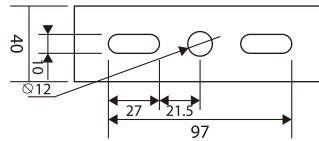

LED照明 Eye-Flxシリーズ 製品仕様書

高天井用 高効率 LED **2コア**
Eye-LUM 100W タイプ
アイルミエ
Easy on the Eyes

ランプコア
 角度調整機能付

2016/11/17 作成
 2018/04/16 改訂

外観

取付けアーム部

配光曲線

個別仕様 1

型番	消費電力	全光束	発光効率	入力電圧	入力電流
L140-GS100W	100 W	16000 lm	160 lm/W	100V~200V	1A~0.5A

配光角	60度 ※左右ユニットは-60度~+60度の角度調整が可能。
-----	--------------------------------

個別仕様 2

分類	高天井用 LED
型式	Eye-LUM
カラー	黒
タイプ	グレアソフト
ランプ数	2コア
外形寸法	262×230×262
重量	3.5 kg
備考	IP65 対応