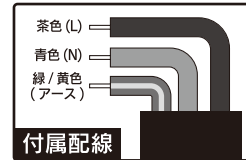

LED照明 Eye-Flxシリーズ 製品仕様書

高天井用 高効率 LED **2コア**
Eye-LUM 100W タイプ
アイルミエ
Easy on the Eyes

ランプコア
 角度調整機能付

2016/11/17 作成
 2018/04/16 改訂

外観

取付けアーム部

配光曲線

個別仕様 1

型番	消費電力	全光束	発光効率	入力電圧	入力電流
L140-GS100W	100 W	16000 lm	160 lm/W	100V~200V	1A~0.5A

配光角	60度 ※左右ユニットは-60度~+60度の角度調整が可能。
-----	--------------------------------

個別仕様 2

分類	高天井用 LED
型式	Eye-LUM
カラー	黒
タイプ	グレアソフト
ランプ数	2コア
外形寸法	262×230×262
重量	3.5 kg
備考	IP65 対応