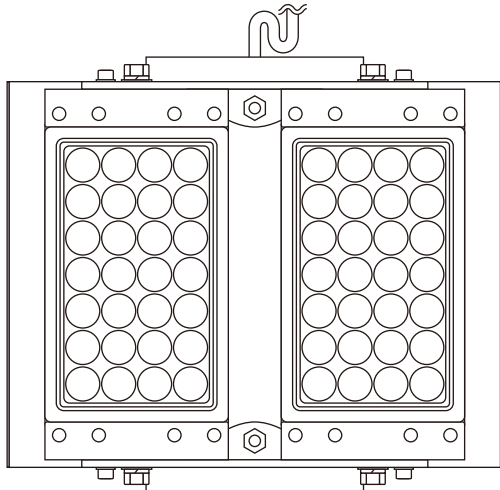

LED照明 Eye-Flxシリーズ 製品仕様書

高天井用 高効率 LED **2コア**
Eye-LUM 100W タイプ
アイルミエ
Easy on the Eyes

ランプコア
 角度調整機能付

2016/11/17 作成
 2018/04/16 改訂

外観

取付けアーム部

配光曲線

個別仕様 1

型番	消費電力	全光束	発光効率	入力電圧	入力電流
L140-GS100W	100 W	16000 lm	160 lm/W	100V~200V	1A~0.5A

配光角	60度 ※左右ユニットは-60度~+60度の角度調整が可能。
-----	--------------------------------

個別仕様 2

分類	高天井用 LED
型式	Eye-LUM
カラー	黒
タイプ	グレアソフト
ランプ数	2コア
外形寸法	262×230×262
重量	3.5 kg
備考	IP65 対応