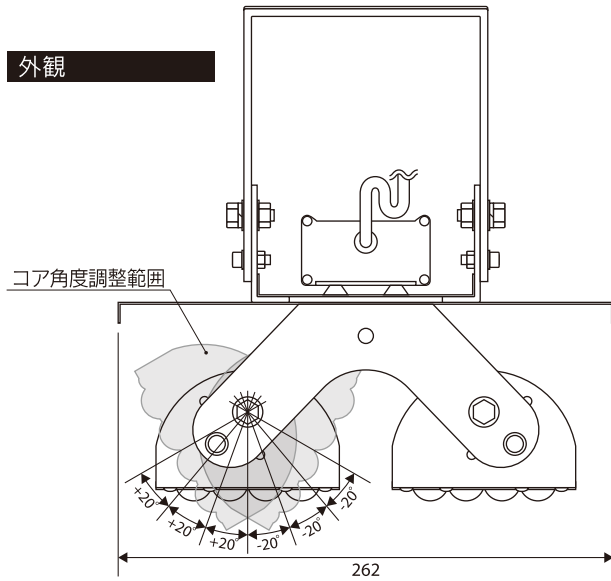

LED照明 Eye-Flxシリーズ 製品仕様書

高天井用 高効率 LED **2コア**
Eye-LUM 100W タイプ
アイルミエ
Easy on the Eyes

ランプコア
 角度調整機能付

2016/11/17 作成
 2018/04/16 改訂

外観

取付けアーム部

配光曲線

個別仕様 1

型番	消費電力	全光束	発光効率	入力電圧	入力電流
L140-GS100W	100 W	16000 lm	160 lm/W	100V~200V	1A~0.5A

配光角	60度 ※左右ユニットは-60度~+60度の角度調整が可能。
-----	--------------------------------

個別仕様 2

分類	高天井用 LED
型式	Eye-LUM
カラー	黒
タイプ	グレアソフト
ランプ数	2コア
外形寸法	262×230×262
重量	3.5 kg
備考	IP65 対応