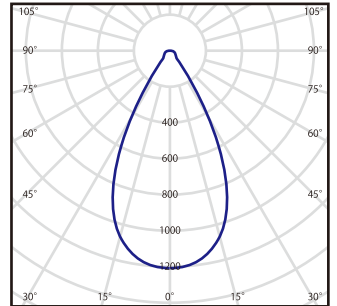

LED照明 Eye-Flxシリーズ 製品仕様書

高天井用 高効率 LED **2コア**
Eye-LUM 100W タイプ
アイルミエ
Easy on the Eyes

ランプコア
 角度調整機能付

2016/11/17 作成
 2018/04/16 改訂

外観

取付けアーム部

配光曲線

個別仕様 1

型番	消費電力	全光束	発光効率	入力電圧	入力電流
L140-GS100W	100 W	16000 lm	160 lm/W	100V~200V	1A~0.5A

配光角	60度 ※左右ユニットは-60度~+60度の角度調整が可能。
-----	--------------------------------

個別仕様 2

分類	高天井用 LED
型式	Eye-LUM
カラー	黒
タイプ	グレアソフト
ランプ数	2コア
外形寸法	262×230×262
重量	3.5 kg
備考	IP65 対応