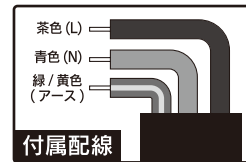

LED照明 Eye-Flxシリーズ 製品仕様書

高天井用 高効率 LED 3コア
アイルミエ
Eye-LUM 150W タイプ
Easy on the Eyes

ランプコア
 角度調整機能付

2016/11/17 作成
 2018/04/16 改訂

外観

取付けアーム部

配光曲線

個別仕様 1

型番	消費電力	全光束	発光効率	入力電圧	入力電流
L140-GS150W	150 W	24000 lm	160 lm/W	100V~200V	1.5A~0.75A

配光角	60度 ※左右ユニットは-20度~+30度の角度調整が可能。
-----	--------------------------------

個別仕様 2

分類	高天井型 LED
型式	Eye-LUM
カラー	黒
タイプ	グレアソフト
ランプ数	3コア
外形寸法	300×230×262
重量	4.3 kg
備考	IP65 対応