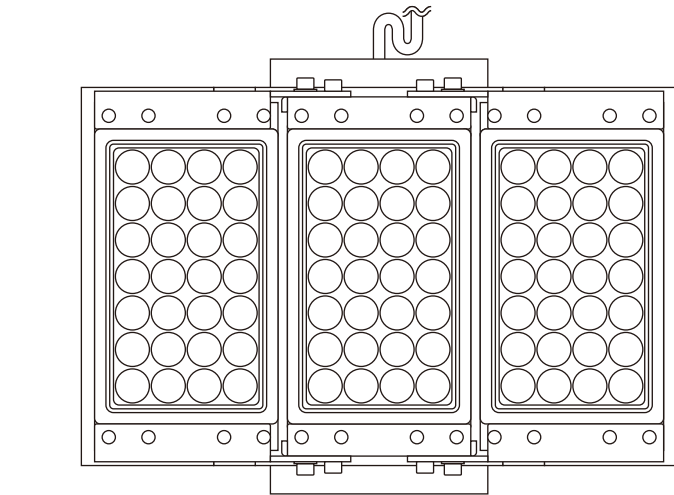

LED照明 Eye-Flxシリーズ 製品仕様書

高天井用 高効率 LED 3コア
アイルミエ
Eye-LUM 150W タイプ
Easy on the Eyes

ランプコア
 角度調整機能付

2016/11/17 作成
 2018/04/16 改訂

外観

取付けアーム部

配光曲線

個別仕様 1

型番	消費電力	全光束	発光効率	入力電圧	入力電流
L140-GS150W	150 W	24000 lm	160 lm/W	100V~200V	1.5A~0.75A

配光角	60度 ※左右ユニットは-20度~+30度の角度調整が可能。
-----	--------------------------------

個別仕様 2

分類	高天井型 LED
型式	Eye-LUM
カラー	黒
タイプ	グレアソフト
ランプ数	3コア
外形寸法	300×230×262
重量	4.3 kg
備考	IP65 対応