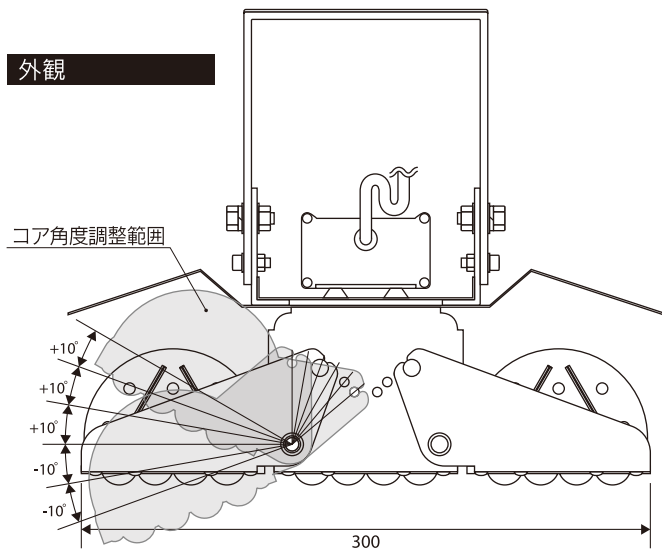

LED照明 Eye-Flxシリーズ 製品仕様書

高天井用 高効率 LED 3コア
アイルミエ
Eye-LUM 150W タイプ
Easy on the Eyes

ランプコア
 角度調整機能付

2016/11/17 作成
 2018/04/16 改訂

外観

取付けアーム部

配光曲線

個別仕様 1

型番	消費電力	全光束	発光効率	入力電圧	入力電流
L140-GS150W	150 W	24000 lm	160 lm/W	100V~200V	1.5A~0.75A

配光角	60度 ※左右ユニットは-20度~+30度の角度調整が可能。
-----	--------------------------------

個別仕様 2

分類	高天井型 LED
型式	Eye-LUM
カラー	黒
タイプ	グレアソフト
ランプ数	3コア
外形寸法	300×230×262
重量	4.3 kg
備考	IP65 対応