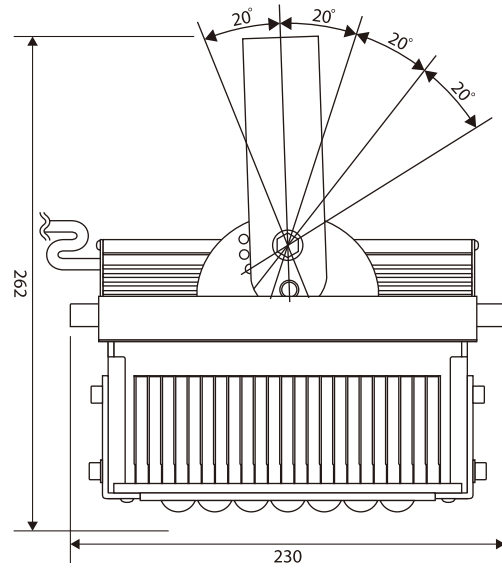

LED照明 Eye-Flxシリーズ 製品仕様書

高天井用 高効率 LED 3コア
アイルミエ
Eye-LUM 150W タイプ
Easy on the Eyes

ランプコア
 角度調整機能付

2016/11/17 作成
 2018/04/16 改訂

外観

取付けアーム部

配光曲線

個別仕様 1

型番	消費電力	全光束	発光効率	入力電圧	入力電流
L140-GS150W	150 W	24000 lm	160 lm/W	100V~200V	1.5A~0.75A

配光角	60度 ※左右ユニットは-20度~+30度の角度調整が可能。
-----	--------------------------------

個別仕様 2

分類	高天井型 LED
型式	Eye-LUM
カラー	黒
タイプ	グレアソフト
ランプ数	3コア
外形寸法	300×230×262
重量	4.3 kg
備考	IP65 対応