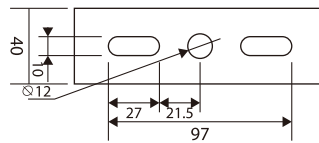

LED照明 Eye-Flxシリーズ 製品仕様書

高天井用 高効率 LED 3コア
アイルミエ
Eye-LUM 150W タイプ
Easy on the Eyes

ランプコア
角度調整機能付

2016/11/17 作成
2018/04/16 改訂

外観

取付けアーム部

配光曲線

個別仕様 1

型番	消費電力	全光束	発光効率	入力電圧	入力電流
L140-GS150W	150 W	24000 lm	160 lm/W	100V~200V	1.5A~0.75A

配光角	60度 ※左右ユニットは-20度~+30度の角度調整が可能。

個別仕様 2

分類	高天井型 LED
型式	Eye-LUM
カラー	黒
タイプ	グレアソフト
ランプ数	3コア
外形寸法	300×230×262
重量	4.3 kg
備考	IP65 対応

共通仕様

定格寿命	60,000 時間
周波数	50Hz / 60Hz 兼用
演色性	Ra85
色温度	6000K
動作範囲	100 V~240 V
動作環境	-30℃~60℃

- 設置の際には運搬中のネジのゆるみや配線などの接続、またガラス等にキズがないことをご確認下さい。
- 屋外で使用される場合は、強風など落下の要因となる事象が発生しないことをご確認下さい。
- 傾斜のある天井や壁面に近い場所など、設置する状況によっては明るさが多少変化することがあります。
- 取付や取外しの際は、必ずブレーカーを切り十分冷やしてから行ってください。感電や火傷をする原因となります。
- 配線工事は必ず電気工事資格者のもとで行ってください。
- 取付けの際は、所定のボルトで確実に固定してください。
- 以下の様な場所での使用をご検討の場合は必ずご相談下さい。設置場所によってはご使用いただけない場合があります。
  (海岸など塩害が予想される場所 / 腐食性ガスの発生が予想される場所 / 高温、高湿度になる場所 / 強風や振動が発生する場所)
- 製品を布や紙などの可燃物で覆ったり、燃えやすいものを近づけたりしないでください。火災の原因となります。
- 製品の下には温度の高くなるもの(ストーブ、ガスレンジ等)を置かないでください。火災の原因となります。
- 製品を落としたり、叩いたり、乱暴に扱わないでください。故障や破損、けがの原因となります。
- 製品の改造は絶対にしないでください。感電、火災の危険があります。また製品保証の対象外となります。
- 万一、製品から異臭や煙が出た場合は、照明器具の電源スイッチを切って、ただちに使用を中止してください。火災や感電の原因となります。
- 規定の動作環境許容温度内でのご使用でも、熱のこもりやすい場所や異常高温となるような箇所では短寿命の原因となります。
- ランプを長時間直視するのはおやめください。目に悪影響を及ぼすおそれがあります。
- 製品は改良等により予告なく仕様を変更することがあります。

東北から未来を照らす

株式会社 THL

ホームページ ▶ t-ecol.com 問い合わせ先 ▶ info@t-ecol.com

TEL 0800-1111-505 (共通) FAX 0800-1111-506 (共通)