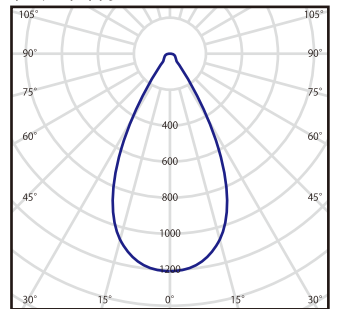

LED照明 Eye-Flxシリーズ 製品仕様書

高天井用 高効率 LED 3コア
アイルミエ
Eye-LUM 150W タイプ
Easy on the Eyes

ランプコア
 角度調整機能付

2016/11/17 作成
 2018/04/16 改訂

外観

取付けアーム部

配光曲線

個別仕様 1

型番	消費電力	全光束	発光効率	入力電圧	入力電流
L140-GS150W	150 W	24000 lm	160 lm/W	100V~200V	1.5A~0.75A

配光角	60度 ※左右ユニットは-20度~+30度の角度調整が可能。
-----	--------------------------------

個別仕様 2

分類	高天井型 LED
型式	Eye-LUM
カラー	黒
タイプ	グレアソフト
ランプ数	3コア
外形寸法	300×230×262
重量	4.3 kg
備考	IP65 対応